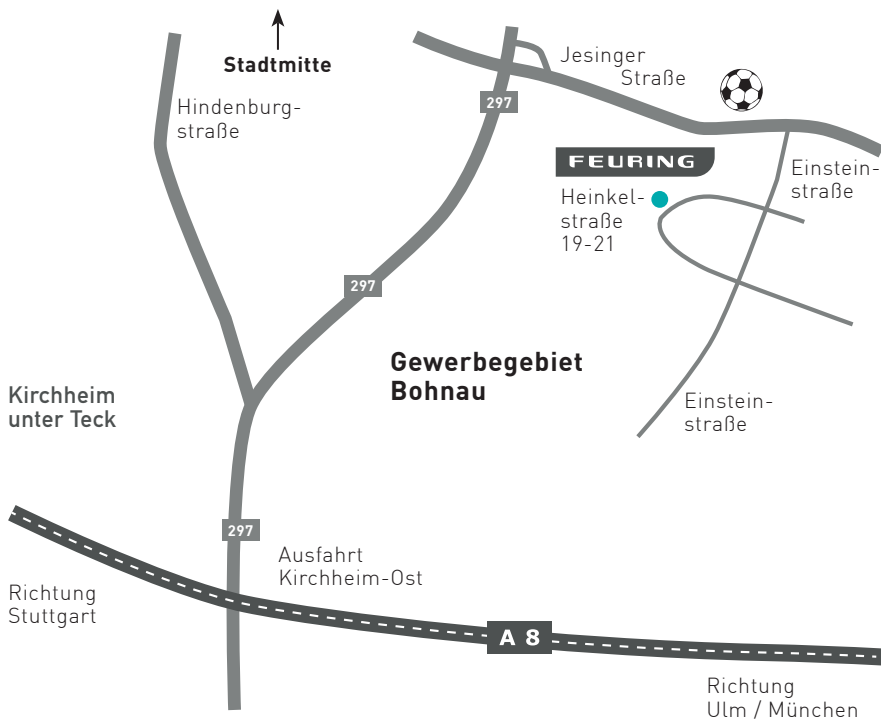

SO ERREICHEN SIE UNS

**FEURING**

**FEURING**

Heinkelstraße 19-21

DE-73230 Kirchheim unter Teck

☎ +49 7021 73 60-0

☎ +49 7021 73 60-60

[www.feuring.info](http://www.feuring.info)

[info@feuring.info](mailto:info@feuring.info)

Von der A 8 kommend, nehmen Sie die Ausfahrt Kirchheim/Ost.

**Von der Autobahn A8:**

Ausfahrt Kirchheim-Ost auf die Umgehungsstraße B 297. Nehmen Sie die 2. Abfahrt (Jesingen). An der Ampel links Richtung Jesingen (Jesinger Straße), am Stadion mit den Fußballplätzen vorbei und vor der nächsten Ampel rechts in das Gewerbegebiet Bohnau (Einsteinstraße) und dann rechts in die Heinkelstraße einbiegen.

**Von Kirchheim Stadtmitte:**

Richtung Jesingen (Jesinger Straße), am Stadion mit den Fußballplätzen vorbei und vor der nächsten Ampel rechts in das Gewerbegebiet Bohnau (Einsteinstraße) und dann rechts in die Heinkelstraße einbiegen.