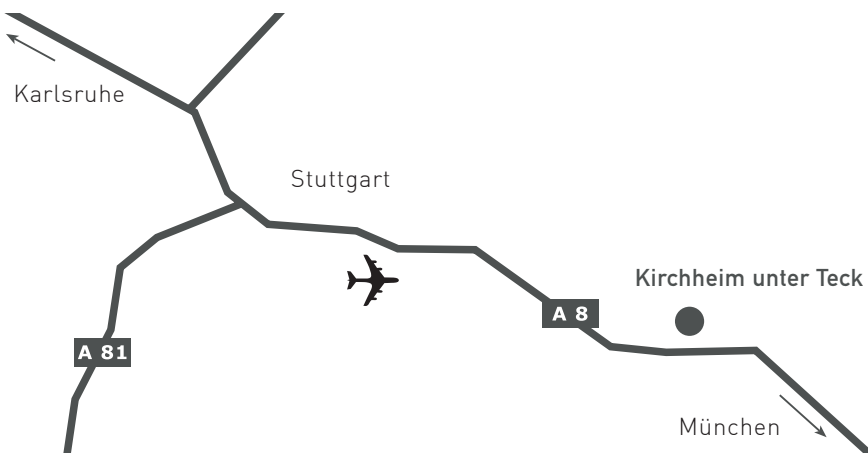

SO ERREICHEN SIE UNS

**FEURING**

**FEURING**

Heinkelstraße 19-21

DE-73230 Kirchheim unter Teck

☎ +49 7021 73 60-0

☎ +49 7021 73 60-60

[www.feuring.info](http://www.feuring.info)

[info@feuring.info](mailto:info@feuring.info)

Von der A 8 kommend, nehmen Sie die Ausfahrt Kirchheim/Ost.

**Von der Autobahn A8:**

Ausfahrt Kirchheim-Ost auf die Umgehungsstraße B 297. Nehmen Sie die 2. Abfahrt (Jesingen). An der Ampel links Richtung Jesingen (Jesinger Straße), am Stadion mit den Fußballplätzen vorbei und vor der nächsten Ampel rechts in das Gewerbegebiet Bohnau (Einsteinstraße) und dann rechts in die Heinkelstraße einbiegen.

**Von Kirchheim Stadtmitte:**

Richtung Jesingen (Jesinger Straße), am Stadion mit den Fußballplätzen vorbei und vor der nächsten Ampel rechts in das Gewerbegebiet Bohnau (Einsteinstraße) und dann rechts in die Heinkelstraße einbiegen.