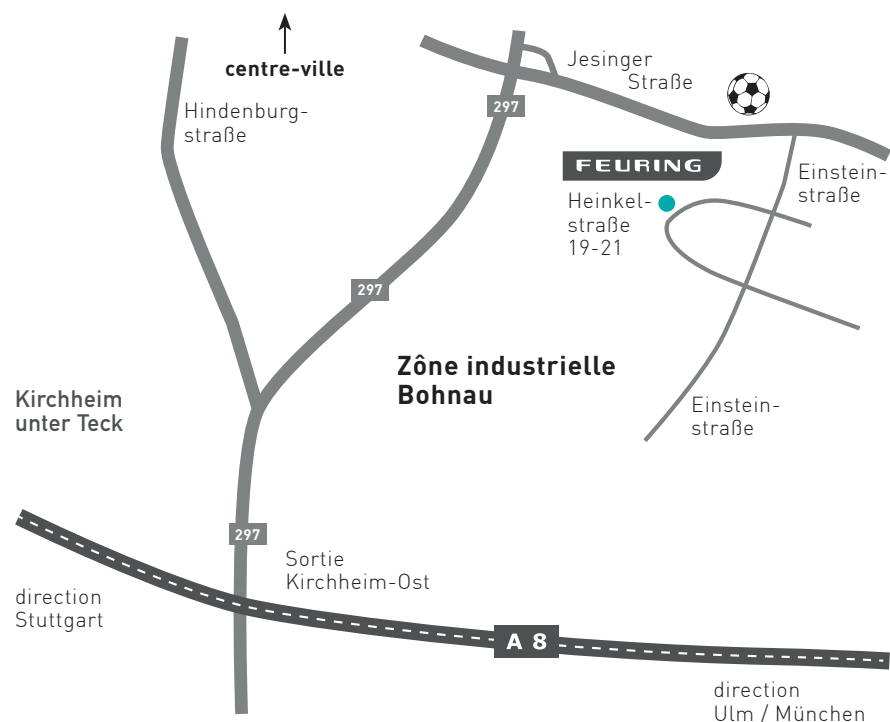

ACCÈS

FEURING

FEURING

Heinkelstraße 19-21
DE-73230 Kirchheim unter Teck

☎ +49 7021 73 60-0
☎ +49 7021 73 60-60

www.feuring.info
info@feuring.info

En arrivant de l'autoroute A 8, prenez la sortie Kirchheim/Ost.

Venant de l'autoroute A8 :

Sortie Kirchheim-Ost, vous circulez sur la bretelle B 297. Prenez la deuxième sortie (Jesingen). Au feu, à gauche en direction de Jesingen (Jesinger Straße), longez le stade avec son terrain de football et avant le prochain feu à droite, pour entrer dans la zone industrielle Bohnau (Einsteinstraße), ensuite prenez à droite dans la rue «Heinkelstraße».

Venant du centre-ville :

Direction Jesingen (Jesinger Straße), longez le stade avec son terrain de foot et avant le prochain feu, à droite pour entrer dans la zone industrielle Bohnau (Einsteinstraße), ensuite prenez à droite dans la rue « Heinkelstraße ».